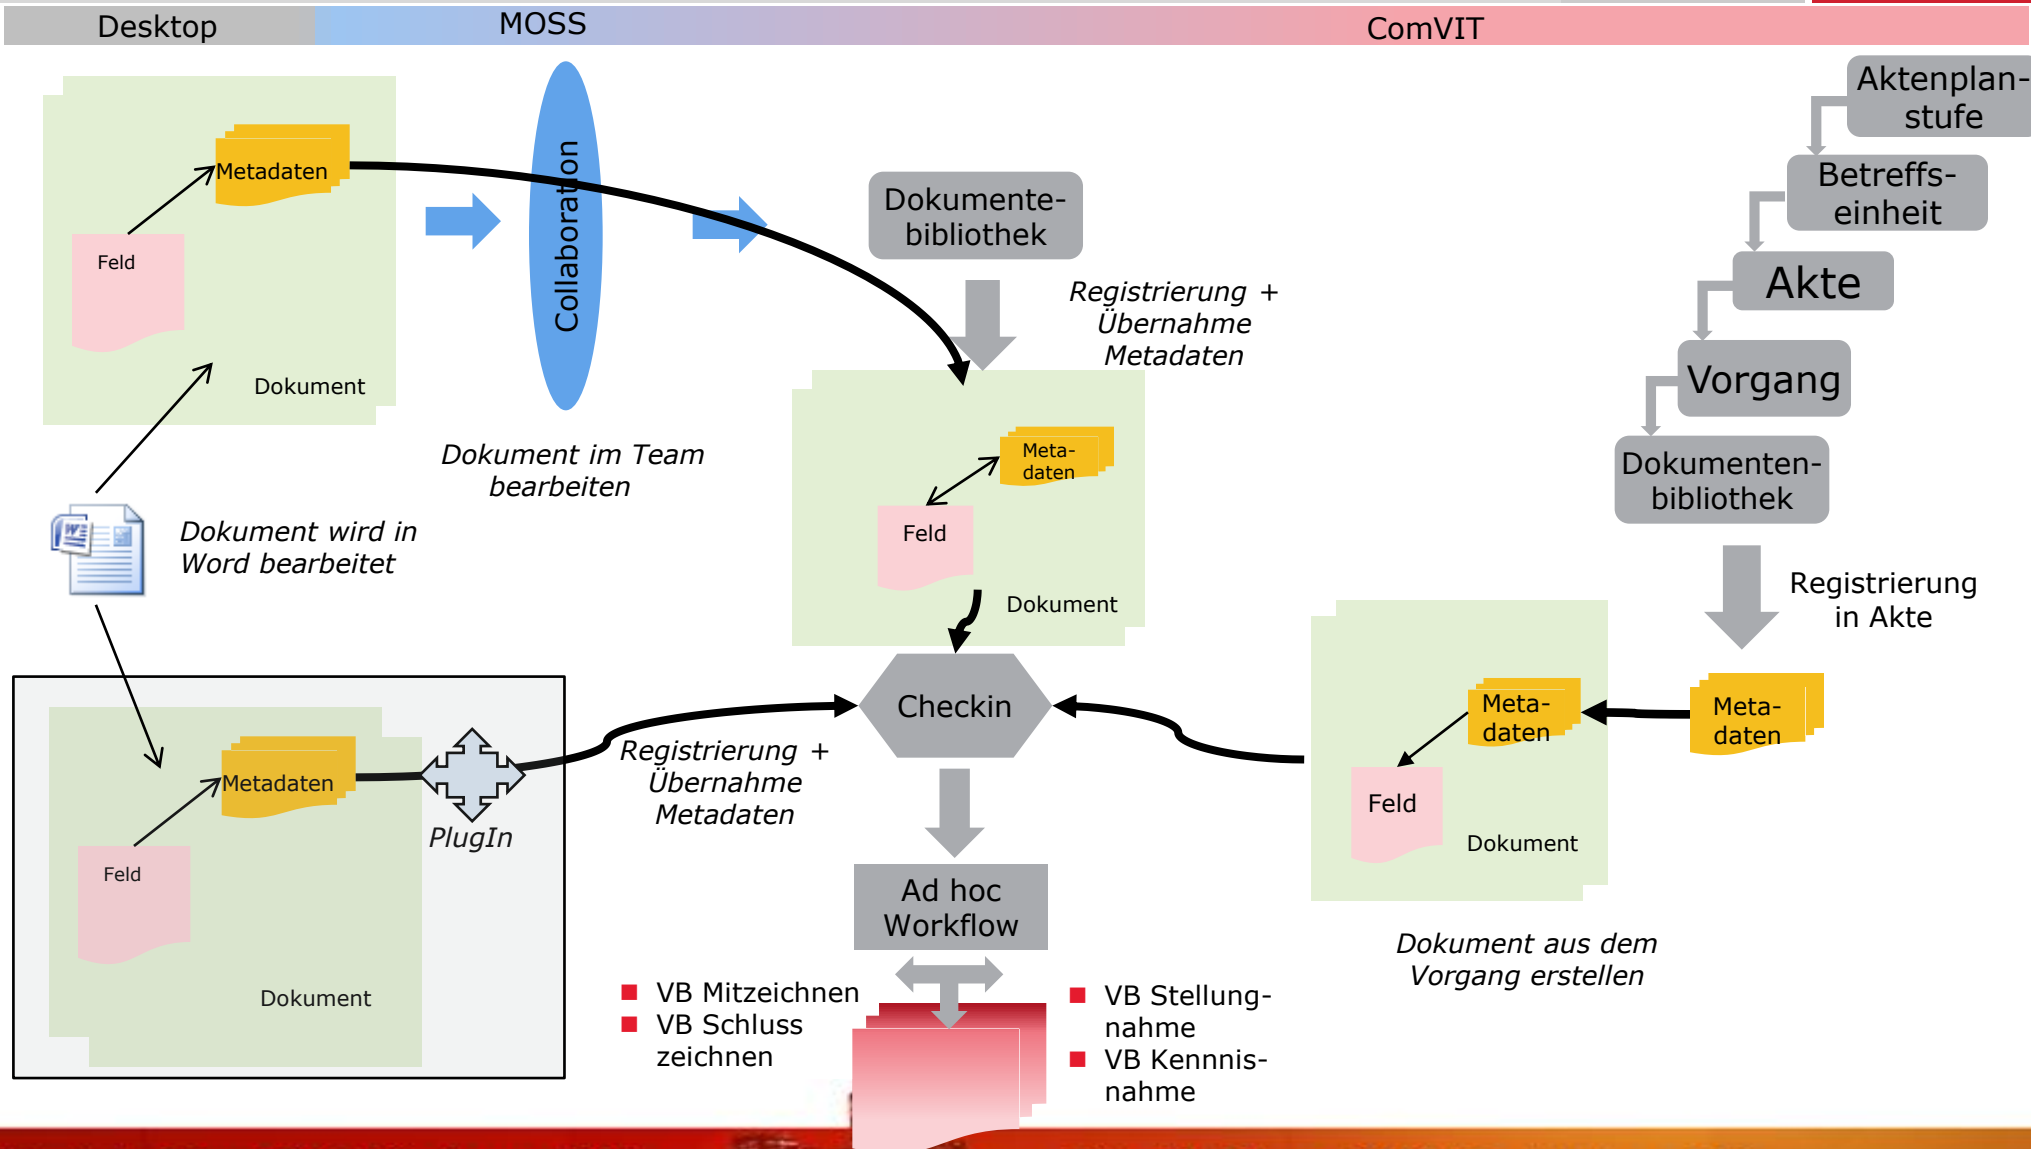

Basis-Anforderungen DMS/Workflow

- Aktenplan/ Aktenbestand
- Flexible Objekthierarchie, Metadaten
- DMS-Funktionen (Versionierung etc.)
- Strukturierter Workflow/Ad-Hoc-Workflow mit Protokollierung

Anpassbarkeit

Management
& Technology
Consultants

ComVIT Funktionen

MOSS - Eine mächtige Produktfamilie mit großem Leistungsspektrum

 SharePoint
Funktionalität

ComVIT: Erweiterung des MOSS

ComVIT: Ergänzung durch Partnerprodukte

ComVIT: Abdeckungsgrad DOMEA

ComVIT: Einführungskompetenz

ComVIT: Erweiterungen zum Microsoft Office SharePoint Server 2007

Management
& Technology
Consultants

Live-Demo ComVIT

Life cycle von Dokumenten in ComVIT

Management
& Technology
Consultants

BearingPoint / Microsoft Solutions

BearingPoint Enterprise Solution Architecture

BearingPoint®