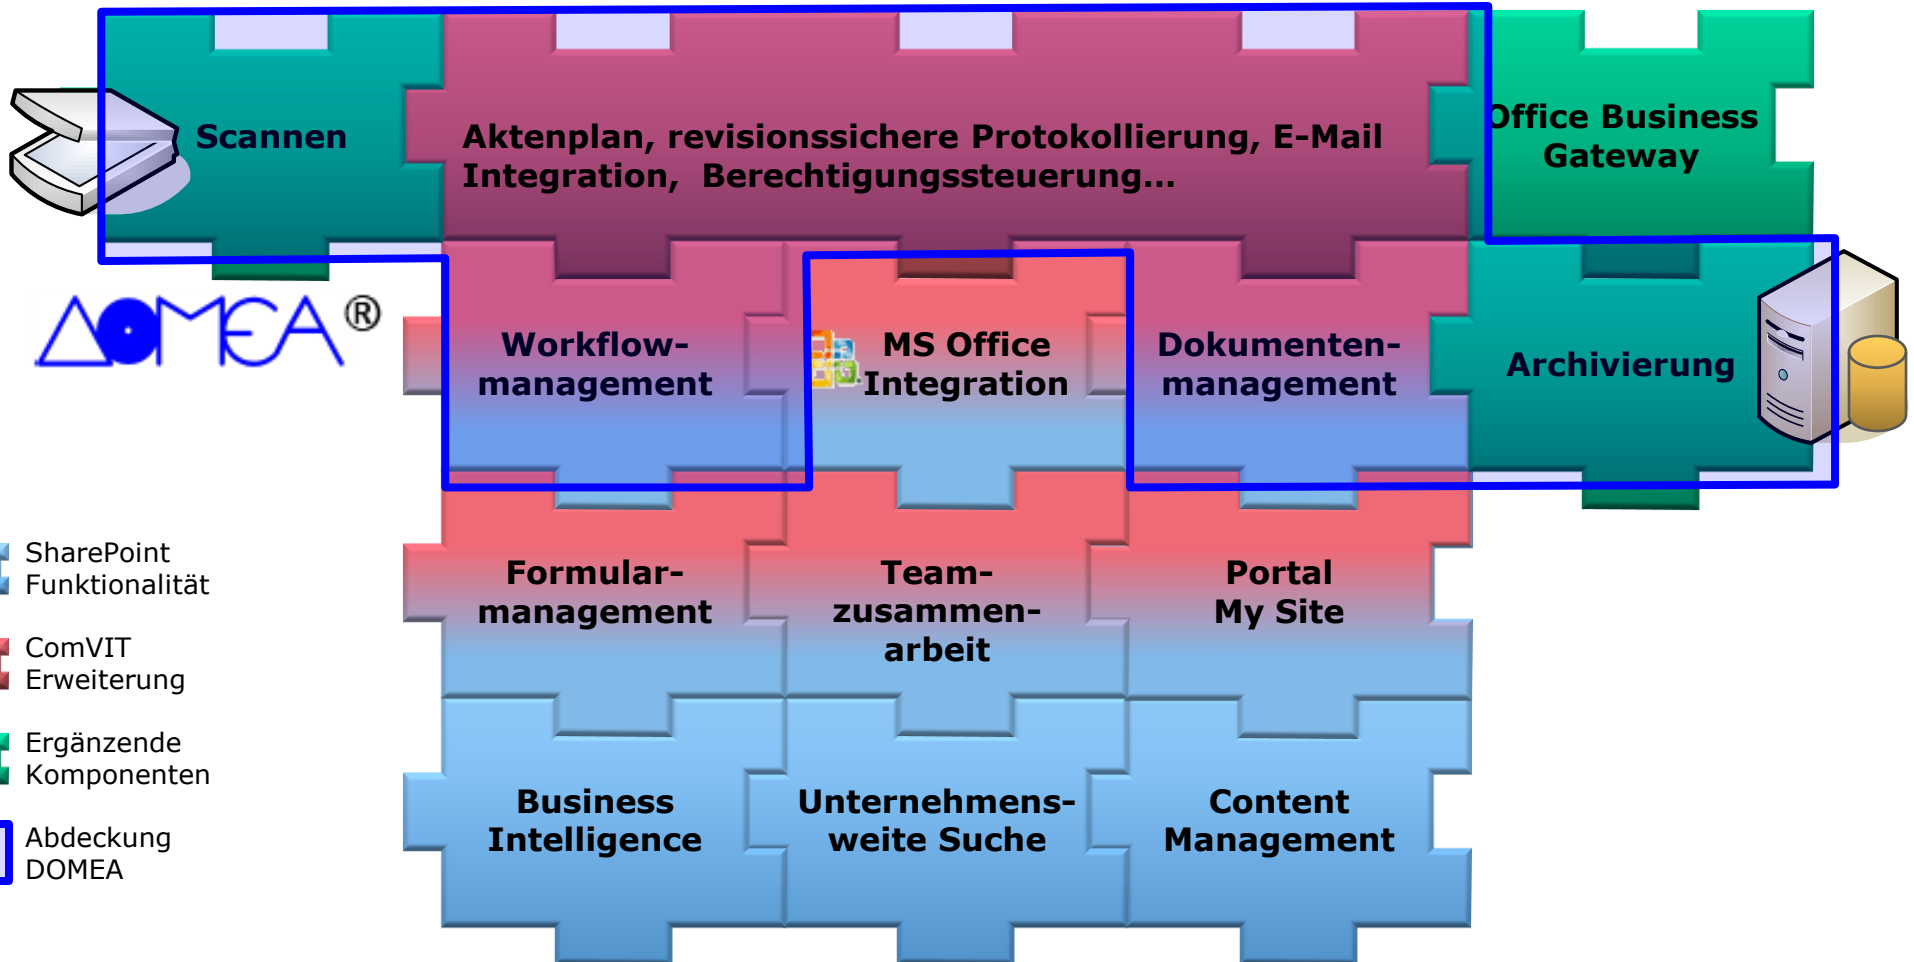

ComVIT: Abdeckungsgrad DOMEA