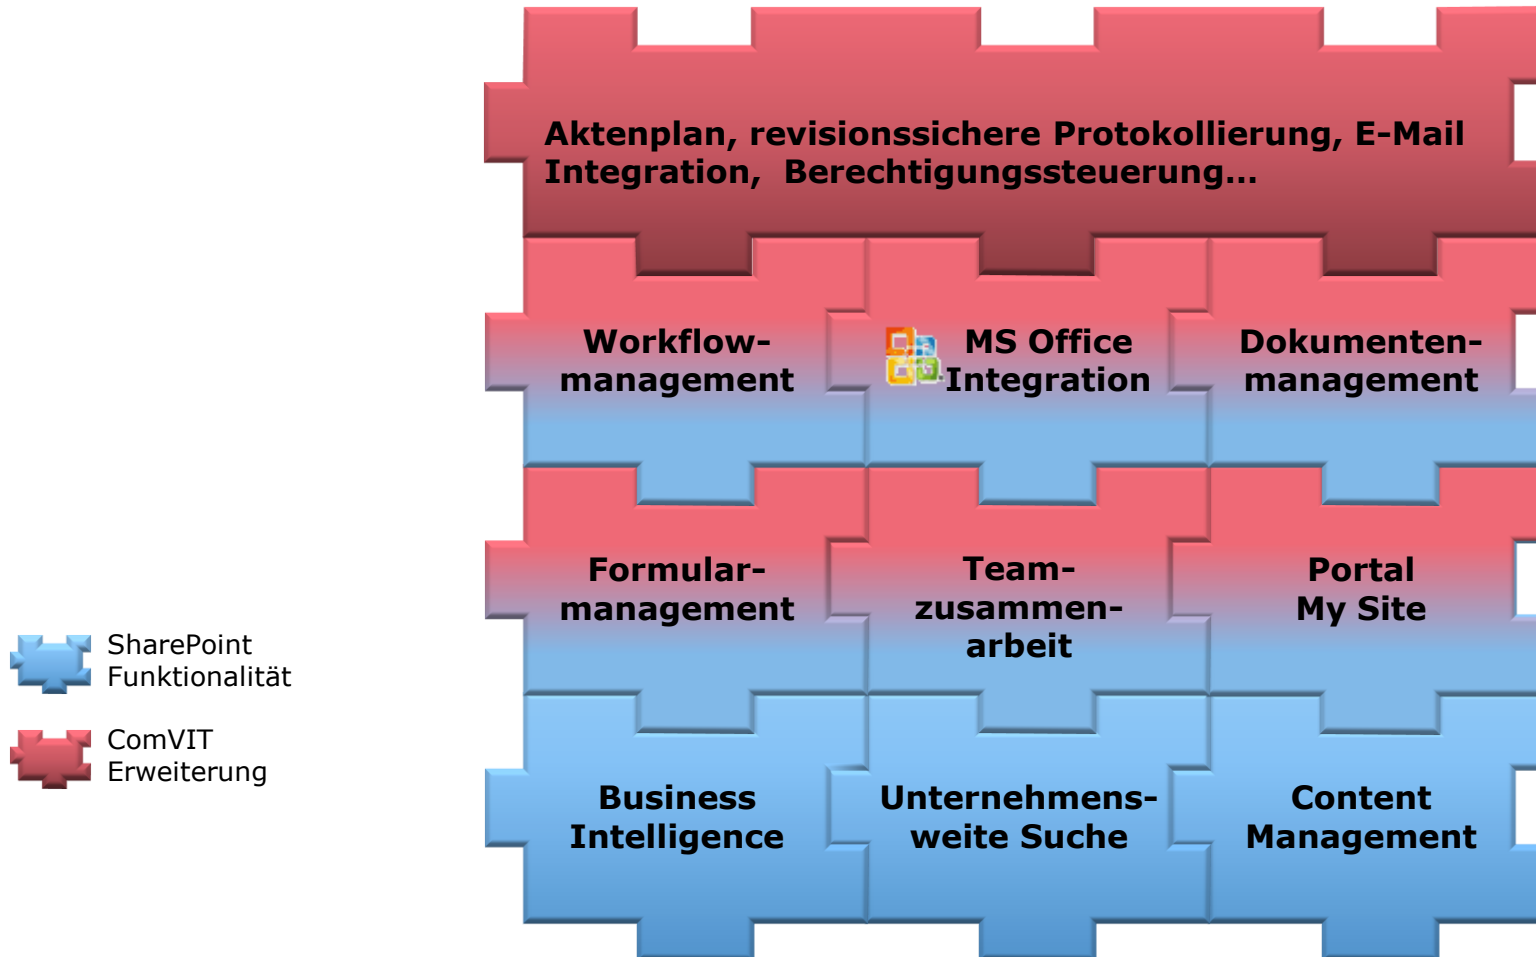

BearingPoint verfügt über exzellente Kenntnis des VBS-Marktes

Team

Lösungen

- Vorgangsbearbeitung
- Dokumentenmanagement
- Workflow
- Archivierung
- Records Management
- Wissensmanagement
- Web Content Management
- Portale
- Contract Management

Management
& Technology
Consultants

ComVIT Funktionen

MOSS - Eine mächtige Produktfamilie mit großem Leistungsspektrum

 SharePoint
Funktionalität

ComVIT: Erweiterung des MOSS

ComVIT: Ergänzung durch Partnerprodukte