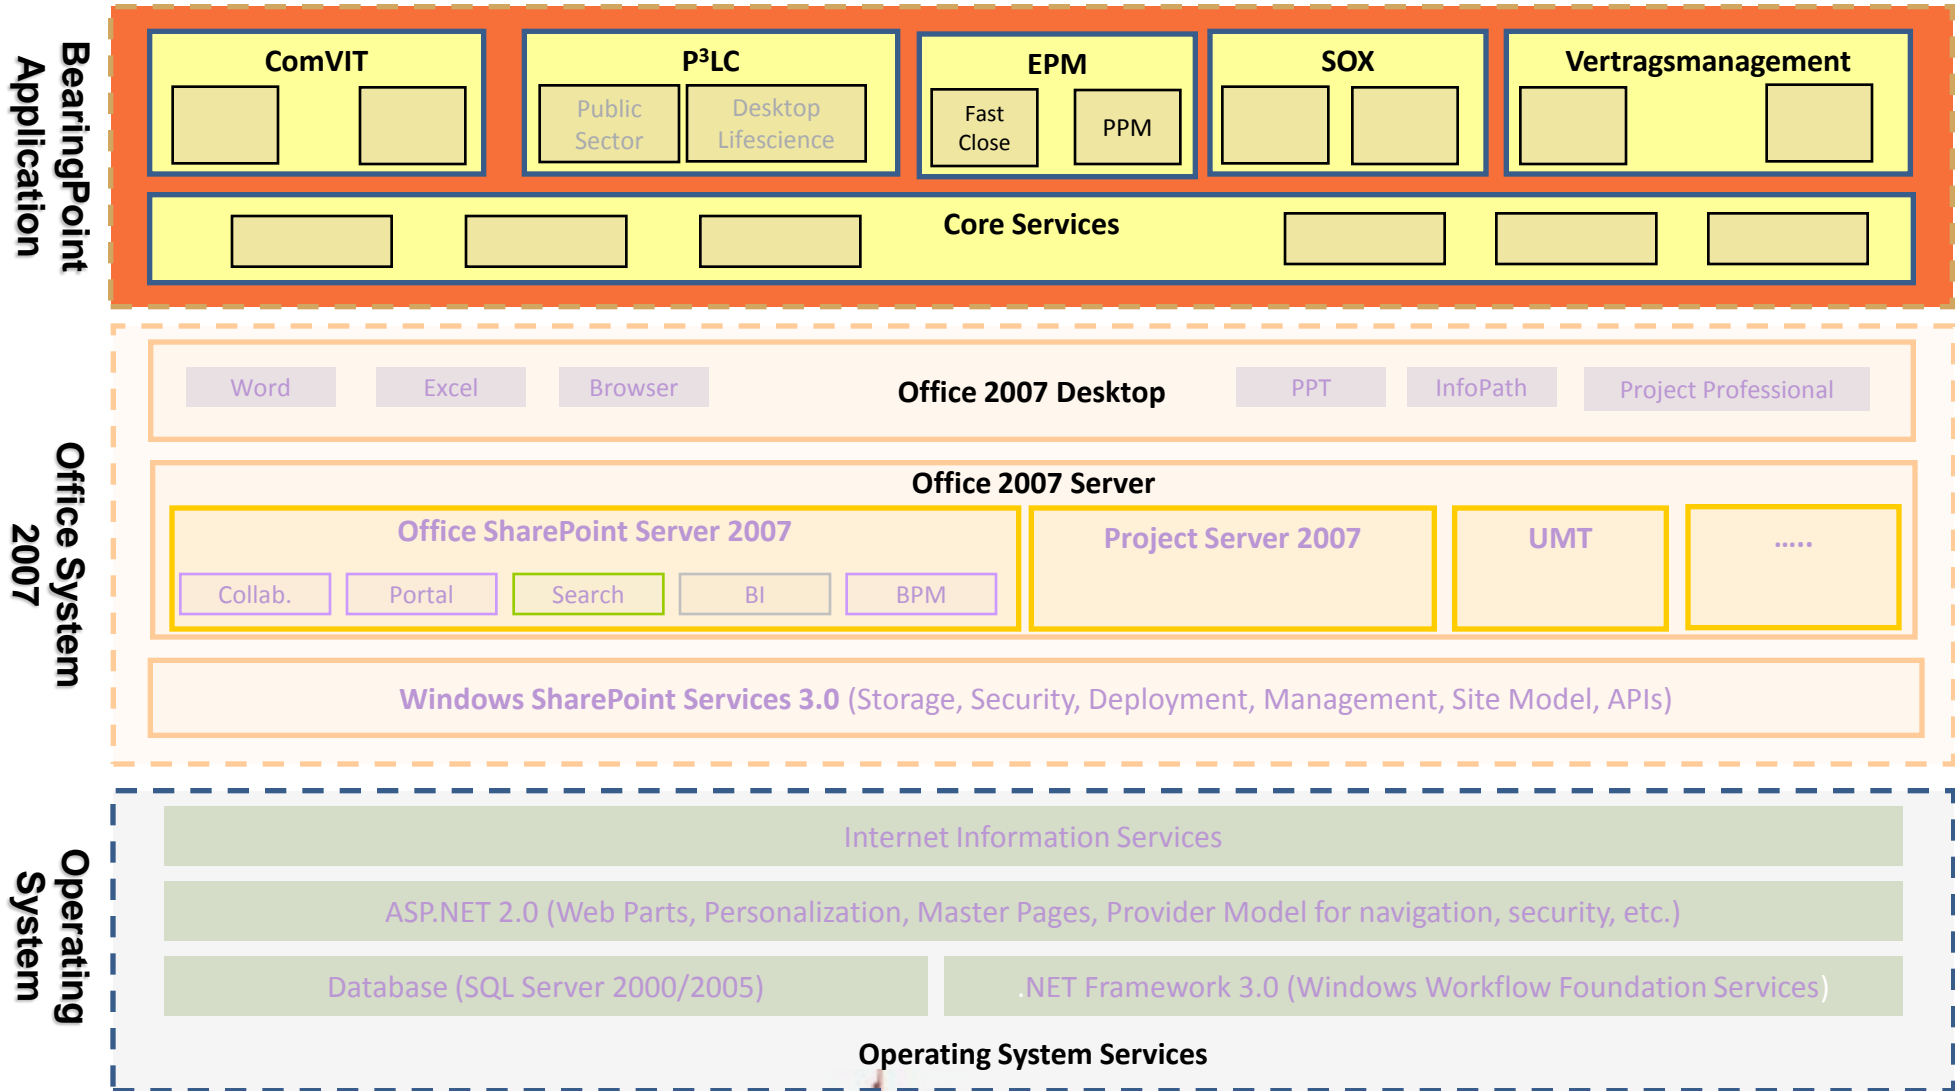

BearingPoint verfügt über exzellente Kenntnis des VBS-Marktes

Team

Lösungen

- Vorgangsbearbeitung
- Dokumentenmanagement
- Workflow
- Archivierung
- Records Management
- Wissensmanagement
- Web Content Management
- Portale
- Contract Management

Basis-Anforderungen DMS/Workflow

- Aktenplan/ Aktenbestand
- Flexible Objekthierarchie, Metadaten
- DMS-Funktionen (Versionierung etc.)
- Strukturierter Workflow/Ad-Hoc-Workflow mit Protokollierung

Anpassbarkeit

ComVIT: Abdeckungsgrad DOMEA

ComVIT: Einführungskompetenz

ComVIT: Erweiterungen zum Microsoft Office SharePoint Server 2007

Management
& Technology
Consultants

Live-Demo ComVIT

Life cycle von Dokumenten in ComVIT

Management
& Technology
Consultants

BearingPoint / Microsoft Solutions

BearingPoint Enterprise Solution Architecture

BearingPoint®