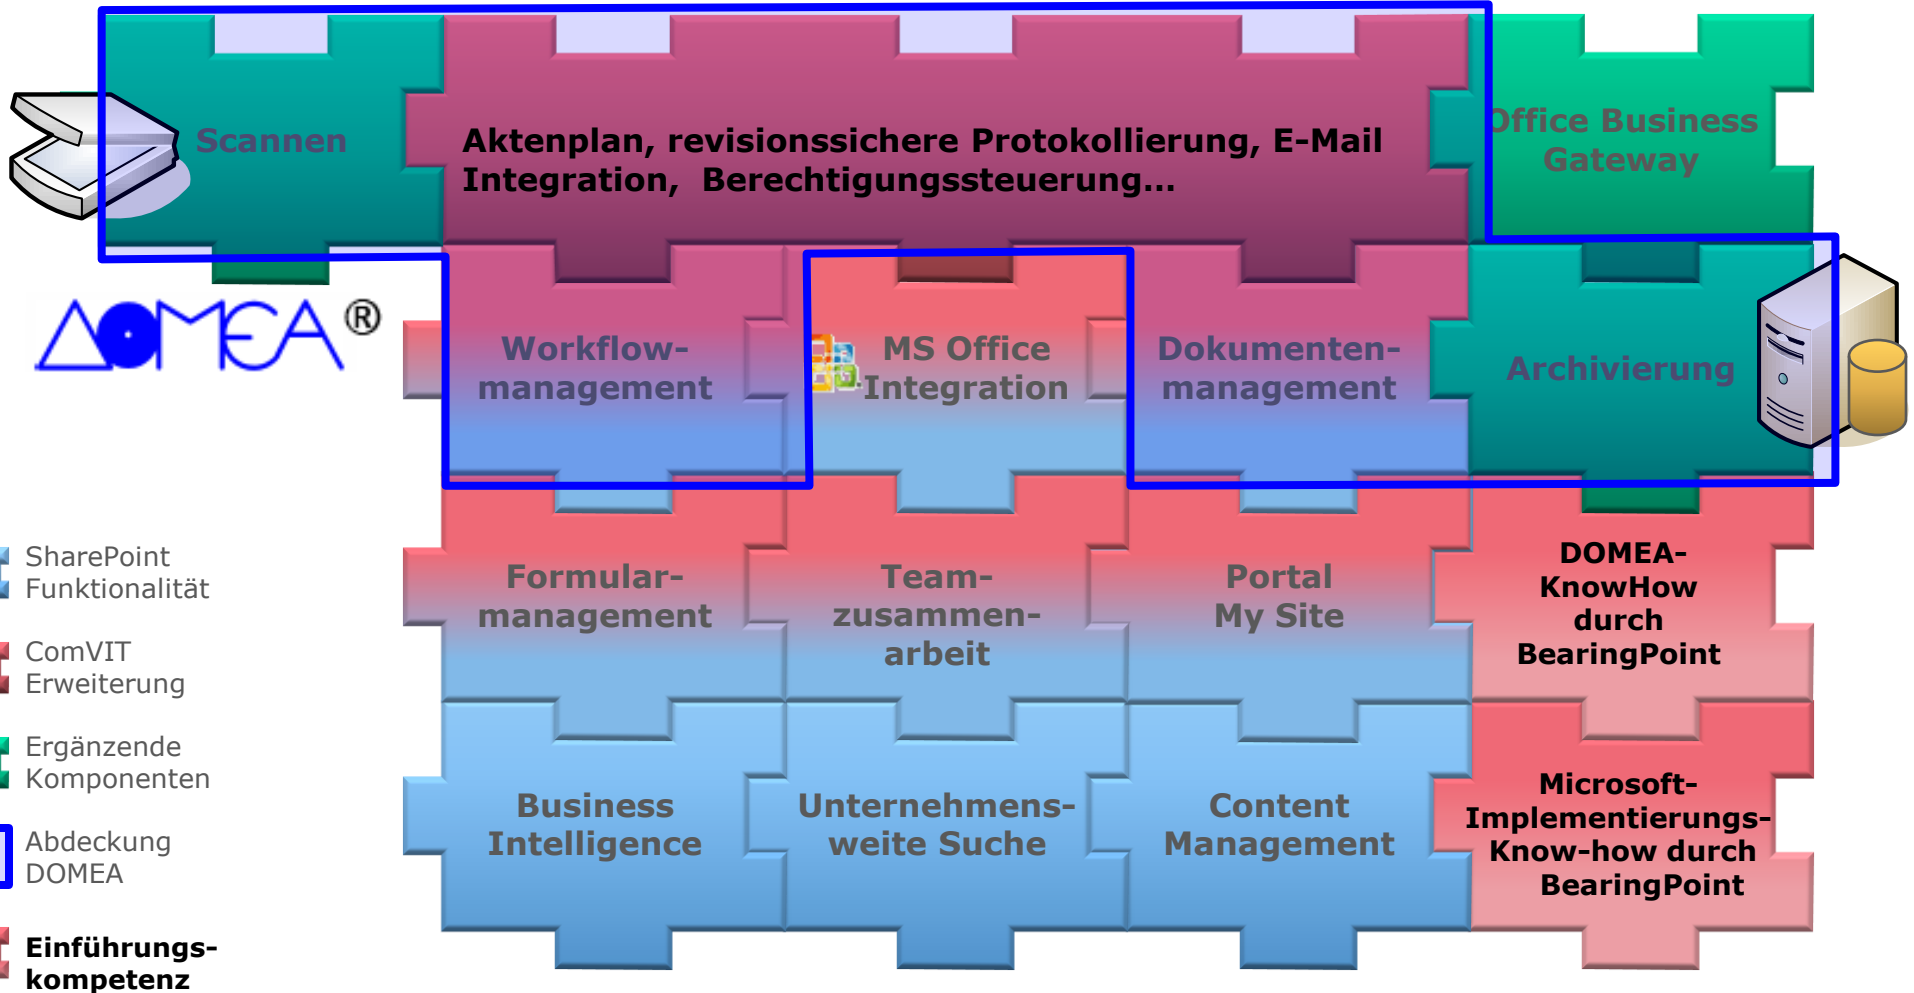

ComVIT: Einführungskompetenz