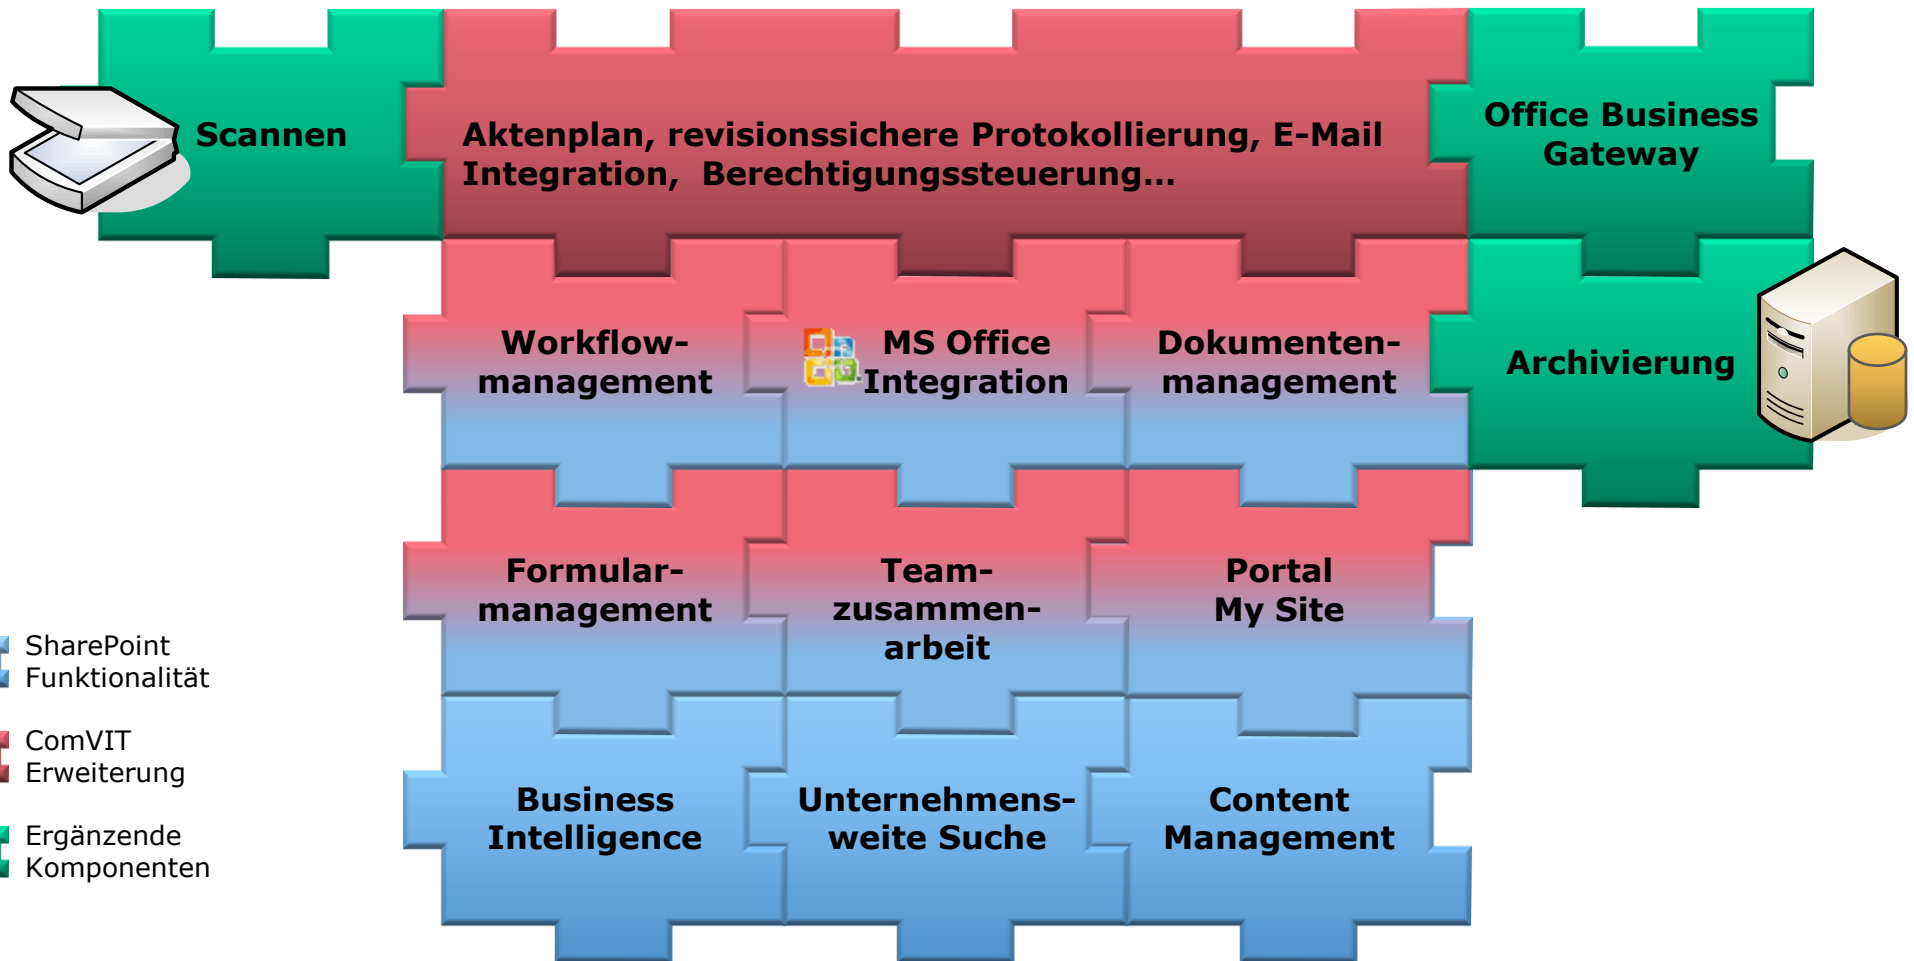

BearingPoint verfügt über exzellente Kenntnis des VBS-Marktes

Team

Lösungen

- Vorgangsbearbeitung
- Dokumentenmanagement
- Workflow
- Archivierung
- Records Management
- Wissensmanagement
- Web Content Management
- Portale
- Contract Management

Management
& Technology
Consultants

ComVIT Funktionen

MOSS - Eine mächtige Produktfamilie mit großem Leistungsspektrum

 SharePoint
Funktionalität

ComVIT: Erweiterung des MOSS

ComVIT: Ergänzung durch Partnerprodukte