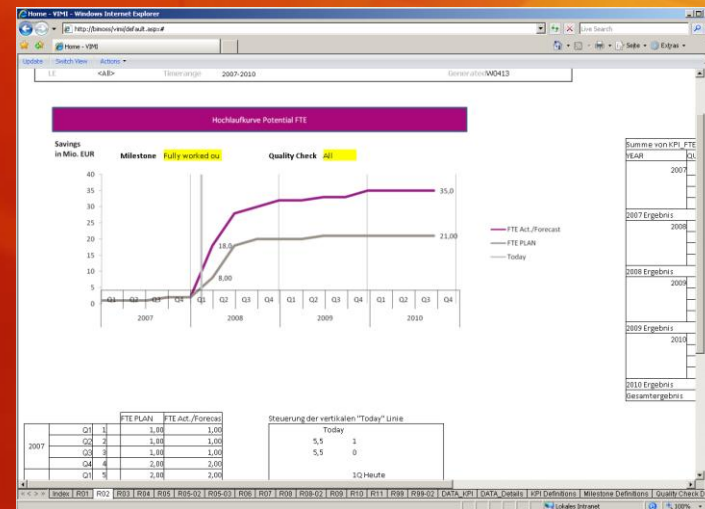

XML-Web
Services

Custom Views /
Data-Warehouse

BizTalk Server

SQL Server + Analysis Services

Windows Server

Plan-B

Visio Extensions for Sharepoint

Plan-B „VIMI“

DEMO

Lösungsarchitektur

Technologien:

- Sharepoint Feature
- AJAX
- .NET C# Webservice
-

DEMO

...Lösung funktioniert nicht nur mit Visio sondern z.B. auch mit Excel 2000-2007

Q & A

www.plan-b-gmbh.com