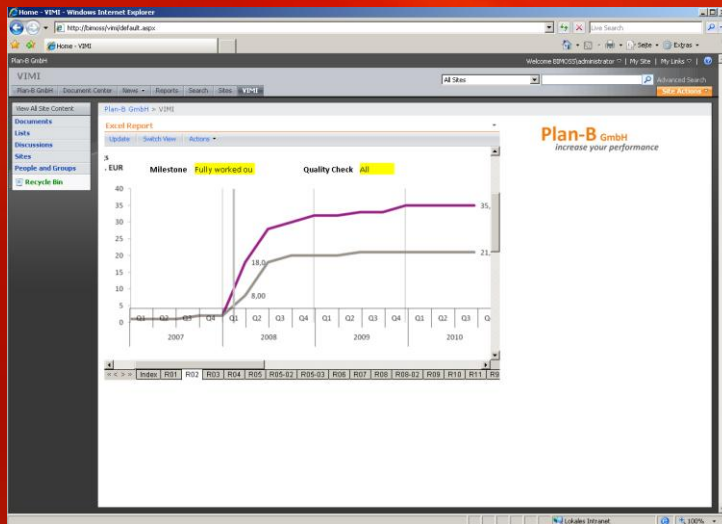

DEMO

Lösungsarchitektur

Technologien:

- Sharepoint Feature
- AJAX
- .NET C# Webservice
-

DEMO

...Lösung funktioniert nicht nur mit Visio sondern z.B. auch mit Excel 2000-2007

Q & A

www.plan-b-gmbh.com