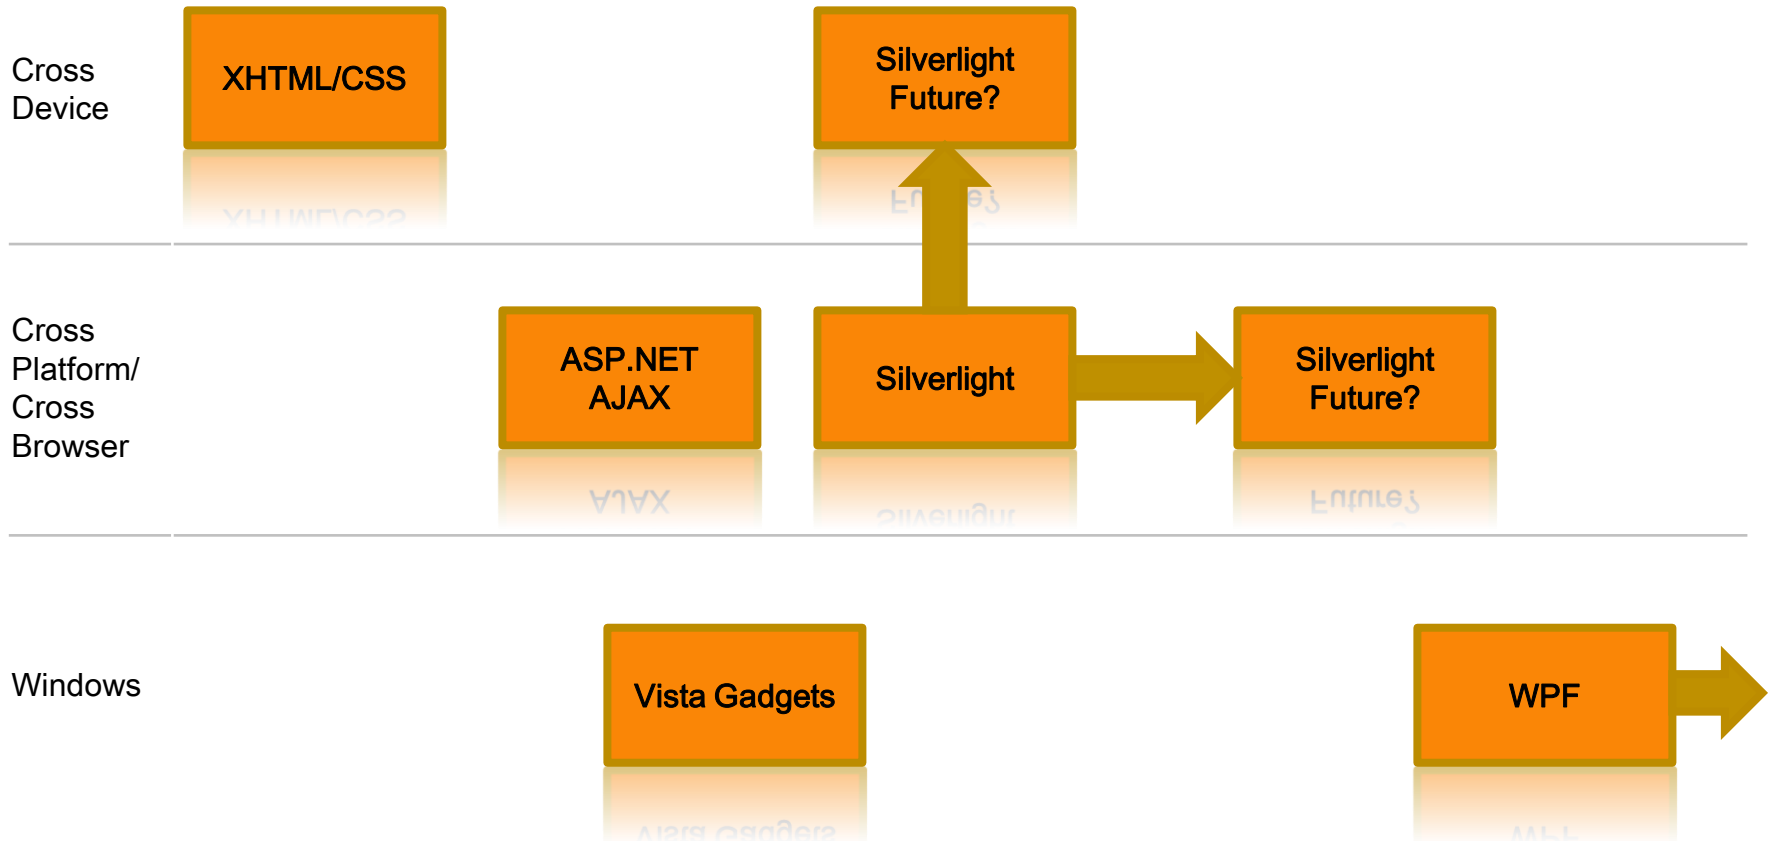

Lori Grosland, Enthusiast Evangelist
Microsoft Deutschland GmbH

Agenda

- Silverlight
- Demos
- Popfly
- Demo

Microsoft®
Silverlight™

Microsoft Silverlight – Light up the Web

- Schlankes Cross-Platform-Plug-In
- Rich Interactive Applications (RIAs)
- HD-Video-Streaming und Vektorgrafik
- JavaScript, Ruby, Python
- .NET plattformübergreifend im Browser

Microsoft®
Silverlight™

RIAs (Silverlight) vs. Desktop (WPF) vs. AJAX/HTML

- Welche Technologie ist für welchen Einsatzzweck optimal?

Technische Möglichkeiten und "User Experience"

Silverlight & .NET Framework

- .NET Framework 3.0
 - ~ 50 MB (nur für Windows)
- Silverlight 1.0
 - ~ 1,37 MB (Downloadgröße)
- Silverlight 2
 - ~ < 4,0 MB (Downloadgröße)
- Gleiches Core-Framework
 - Gleiche APIs & Technologien
 - Gleiche Tools